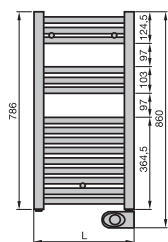

**Modeloverzicht**

Vooraanzicht  
PBE(\*)-080-xxx

Vooraanzicht  
PBE(\*)-090-xxx

Vooraanzicht  
PBE(\*)-120-xxx

Vooraanzicht  
PBE(\*)-150-xxx

**Gelakte versie**

Met lcd-bediening

Model	H	HT	L	Elektrisch Vermogen
	mm	mm	mm	Watt
PBEZ-080-40/MQ	786	860	400	300
PBEZ-090-50/MQ	906	980	500	500
PBEZ-120-50/MQ	1226	1300	500	750
PBEZ-150-60/MQ	1466	1540	600	1000

H = bouwhoogte, L = bouwlengte  
HT = totale bouwhoogte incl. elektroverwarmingselement

**Gelakte versie**

Met lcd-bediening, mat zwart RAL9005

Model	H	L	Elektrisch Vermogen
	mm	mm	Watt
PBEBZ-080-40/MQ	786	400	300
PBEBZ-090-50/MQ	906	500	500
PBEBZ-120-50/MQ	1226	500	750
PBEBZ-150-60/MQ	1466	600	1000