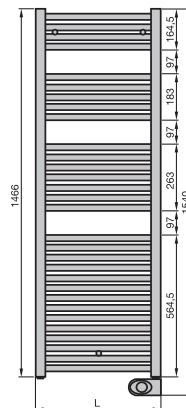

**Modeloverzicht**

Vooraanzicht  
PBE(\*)-080-xxx

Vooraanzicht  
PBE(\*)-090-xxx

Vooraanzicht  
PBE(\*)-120-xxx

Vooraanzicht  
PBE(\*)-150-xxx

**Gelakte versie**

Met lcd-bediening

Model	H	HT	L	Elektrisch Vermogen
	mm	mm	mm	Watt
PBEZ-080-40/MQ	786	860	400	300
PBEZ-090-50/MQ	906	980	500	500
PBEZ-120-50/MQ	1226	1300	500	750
PBEZ-150-60/MQ	1466	1540	600	1000

H = bouwhoogte, L = bouwlengte  
HT = totale bouwhoogte incl. elektroverwarmingselement

**Gelakte versie**

Met lcd-bediening, mat zwart RAL9005

Model	H	L	Elektrisch Vermogen
	mm	mm	Watt
PBEBZ-080-40/MQ	786	400	300
PBEBZ-090-50/MQ	906	500	500
PBEBZ-120-50/MQ	1226	500	750
PBEBZ-150-60/MQ	1466	600	1000

H = bouwhoogte, L = bouwlengte  
HT = totale bouwhoogte incl. elektroverwarmingselement