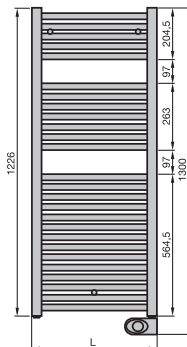

**Modeloverzicht**

Vooraanzicht  
PBE(\*)-080-xxx

Vooraanzicht  
PBE(\*)-090-xxx

Vooraanzicht  
PBE(\*)-120-xxx

Vooraanzicht  
PBE(\*)-150-xxx

**Gelakte versie**

Met lcd-bediening

Model	H	HT	L	Elektrisch Vermogen
	mm	mm	mm	Watt
PBEZ-080-40/MQ	786	860	400	300
PBEZ-090-50/MQ	906	980	500	500
PBEZ-120-50/MQ	1226	1300	500	750
PBEZ-150-60/MQ	1466	1540	600	1000

H = bouwhoogte, L = bouwlengte  
HT = totale bouwhoogte incl. elektroverwarmingselement

**Gelakte versie**

Met lcd-bediening, mat zwart RAL9005

Model	H	L	Elektrisch Vermogen
	mm	mm	Watt
PBEBZ-080-40/MQ	786	400	300
PBEBZ-090-50/MQ	906	500	500
PBEBZ-120-50/MQ	1226	500	750
PBEBZ-150-60/MQ	1466	600	1000