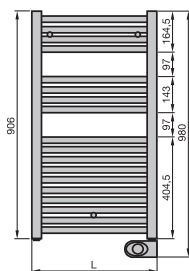

**Modeloverzicht**

Vooraanzicht  
PBE(\*)-080-xxx

Vooraanzicht  
PBE(\*)-090-xxx

Vooraanzicht  
PBE(\*)-120-xxx

Vooraanzicht  
PBE(\*)-150-xxx

**Gelakte versie**

Met lcd-bediening

Model	H	HT	L	Elektrisch Vermogen
	mm	mm	mm	Watt
PBEZ-080-40/MQ	786	860	400	300
PBEZ-090-50/MQ	906	980	500	500
PBEZ-120-50/MQ	1226	1300	500	750
PBEZ-150-60/MQ	1466	1540	600	1000

H = bouwhoogte, L = bouwlengte  
HT = totale bouwhoogte incl. elektroverwarmingselement

**Gelakte versie**

Met lcd-bediening, mat zwart RAL9005

Model	H	L	Elektrisch Vermogen
	mm	mm	Watt
PBEBZ-080-40/MQ	786	400	300
PBEBZ-090-50/MQ	906	500	500
PBEBZ-120-50/MQ	1226	500	750
PBEBZ-150-60/MQ	1466	600	1000

H = bouwhoogte, L = bouwlengte  
HT = totale bouwhoogte incl. elektroverwarmingselement